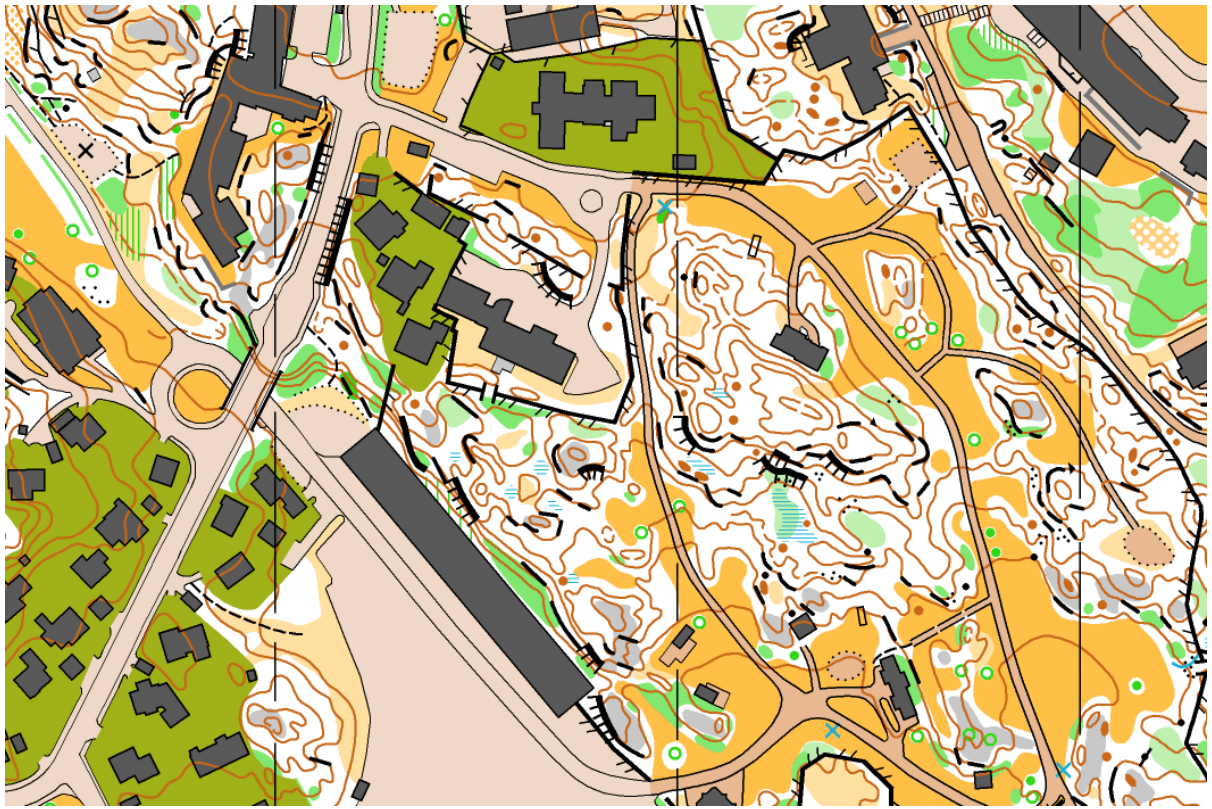

Eksempler fra vår o-kart-produksjon

Konstruksjon. Gammelstølen. Produsert i 2008-09 for Etnedal IL i Oppland.

Konstruksjon. Heistadmoen. Produsert i 2008 for Kongsberg OL i Buskerud.

Konstruksjon, synfaring og reintegning. Bringsvær. Produseres i 2009-10 for Torridal IL i Vest-Agder.

Synfaring og reintegning. Messelvann. Produsert i 2009 for Hisøy OK i Aust-Agder.

Grunnlag, synfaring og reintegning. Haraldsvang. Produsert i 2008-09 for Haugesund OK i Rogaland.

Grunnlag, synfaring og reintegning. Marviga. Produsert i 2007 for Kristiansand OK i Vest-Agder.