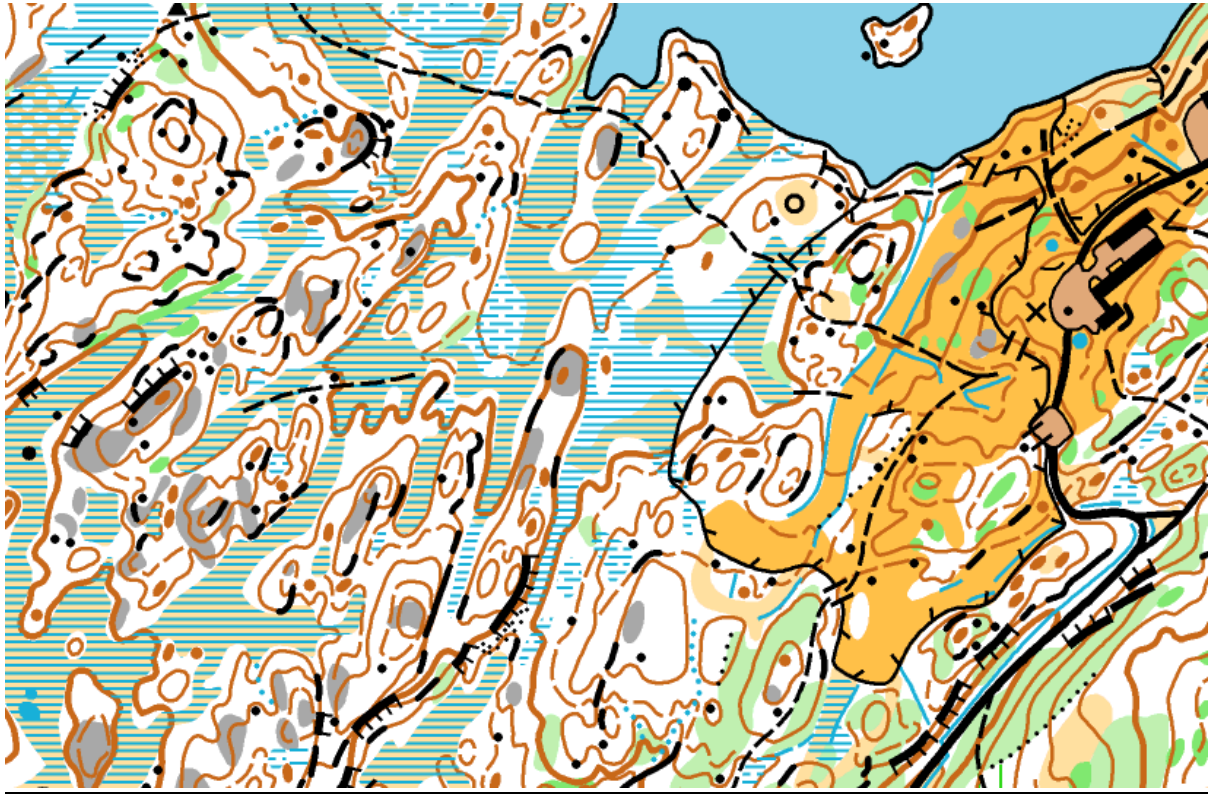

Eksempler fra vår o-kart-produksjon

Konstruksjon. Gammelstølen. Produsert i 2008-09 for Etnedal IL i Oppland.

Konstruksjon. Heistadmoen. Produsert i 2008 for Kongsberg OL i Buskerud.

Konstruksjon, synfaring og reintegning. Bringsvær. Produseres i 2009-10 for Torridal IL i Vest-Agder.