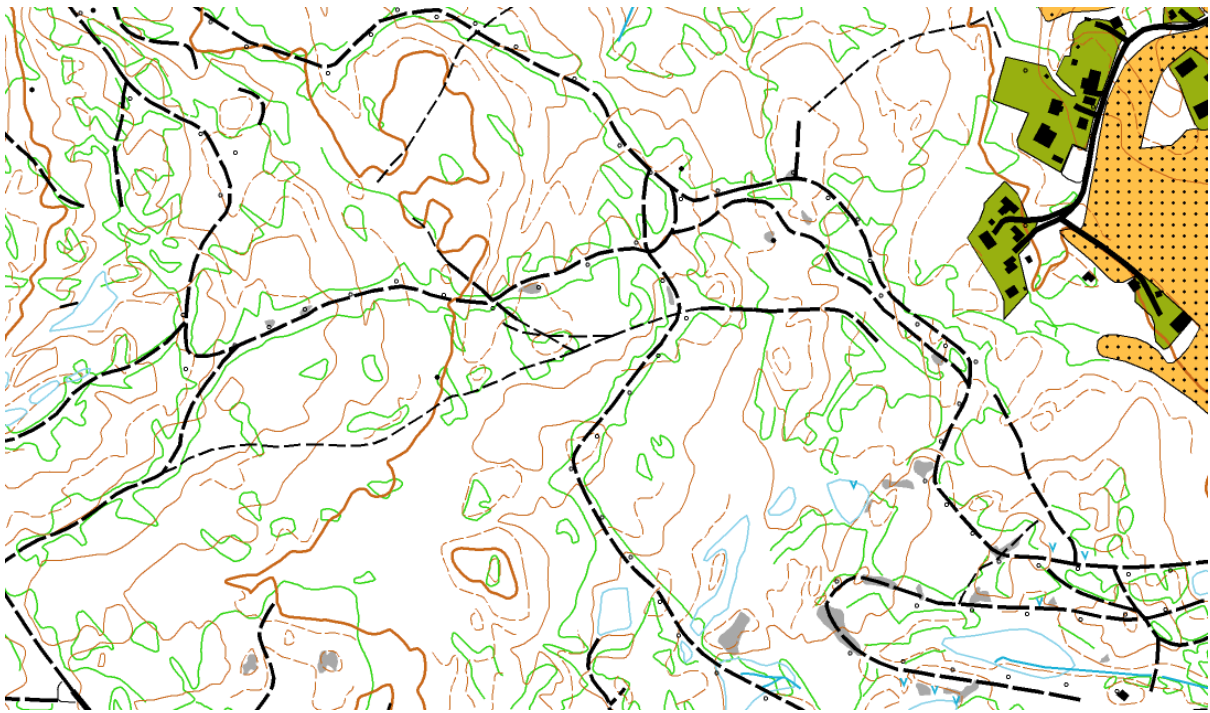

Eksempler fra vår o-kart-produksjon

Konstruksjon. Gammelstølen. Produsert i 2008-09 for Etnedal IL i Oppland.

Konstruksjon. Heistadmoen. Produsert i 2008 for Kongsberg OL i Buskerud.

Konstruksjon, synfaring og reintegning. Bringsvær. Produseres i 2009-10 for Torridal IL i Vest-Agder.

Synfaring og reintegning. Messelvann. Produsert i 2009 for Hisøy OK i Aust-Agder.

Grunnlag, synfaring og reintegning. Haraldsvang. Produsert i 2008-09 for Haugesund OK i Rogaland.

Grunnlag, synfaring og reintegning. Marviga. Produsert i 2007 for Kristiansand OK i Vest-Agder.