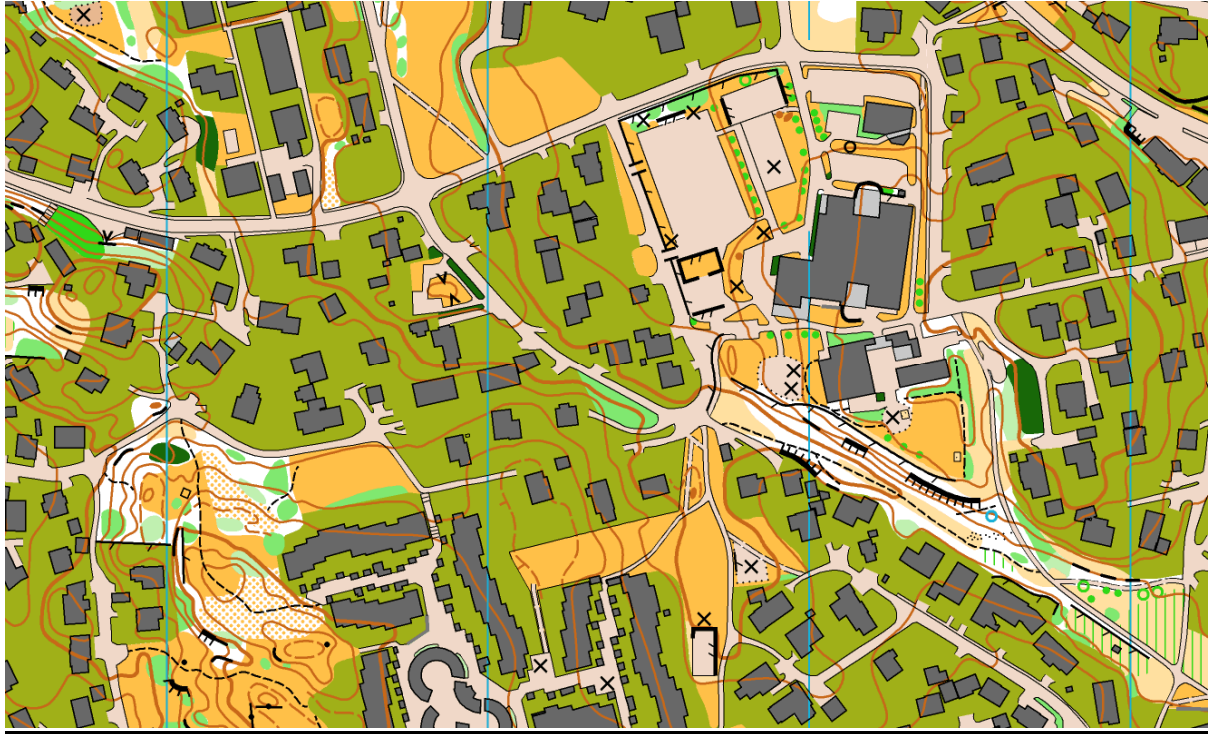

Eksempler fra vår o-kart-produksjon

Konstruksjon. Gammelstølen. Produsert i 2008-09 for Etnedal IL i Oppland.

Konstruksjon. Heistadmoen. Produsert i 2008 for Kongsberg OL i Buskerud.

Konstruksjon, synfaring og reintegning. Bringsvær. Produseres i 2009-10 for Torridal IL i Vest-Agder.

Synfaring og reintegning. Messelvann. Produsert i 2009 for Hisøy OK i Aust-Agder.

Grunnlag, synfaring og reintegning. Haraldsvang. Produsert i 2008-09 for Haugesund OK i Rogaland.

Grunnlag, synfaring og reintegning. Marviga. Produsert i 2007 for Kristiansand OK i Vest-Agder.