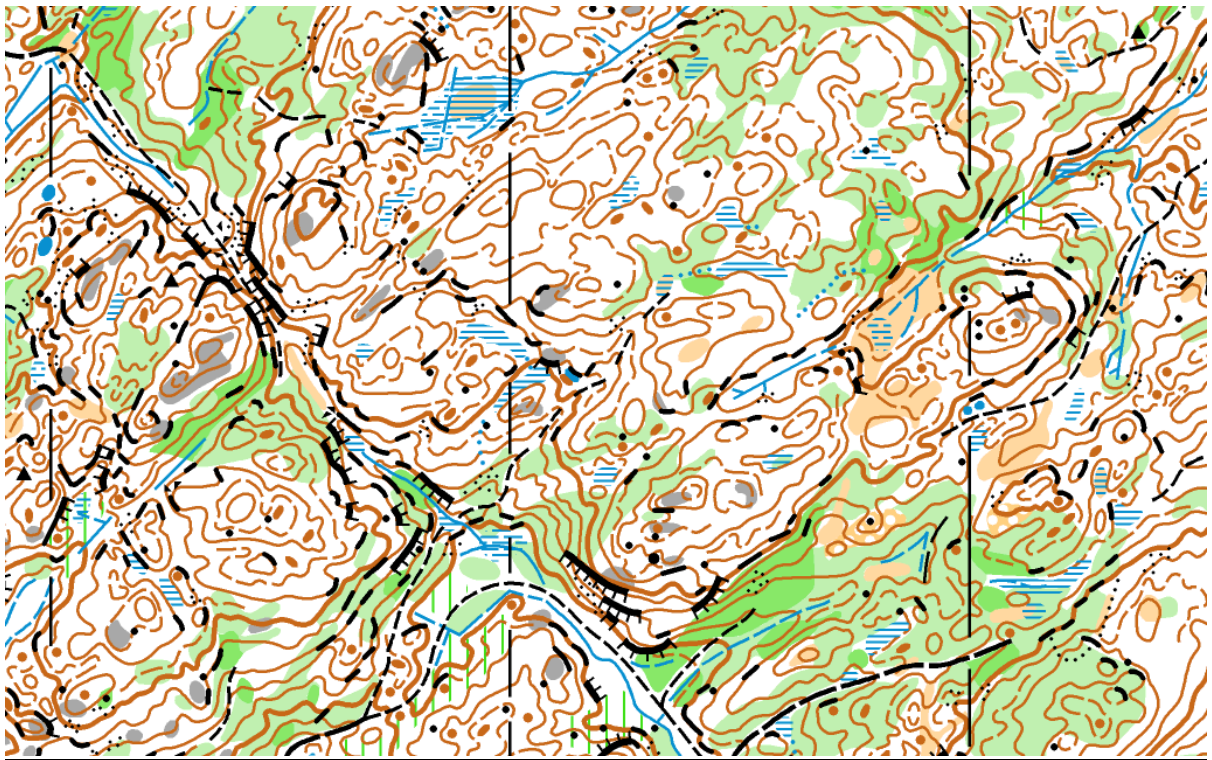

Eksempler fra vår o-kart-produksjon

Konstruksjon. Gammelstølen. Produsert i 2008-09 for Etnedal IL i Oppland.

Konstruksjon. Heistadmoen. Produsert i 2008 for Kongsberg OL i Buskerud.

Konstruksjon, synfaring og reintegning. Bringsvær. Produseres i 2009-10 for Torridal IL i Vest-Agder.