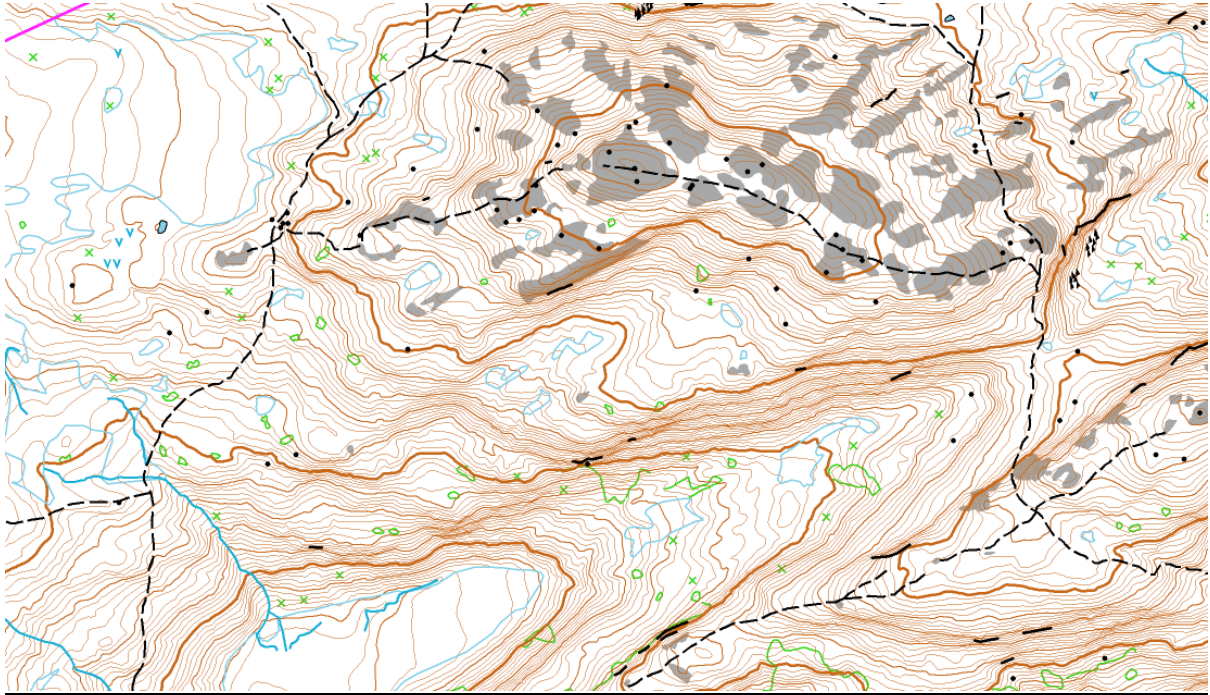

Eksempler fra vår o-kart-produksjon

Konstruksjon. Gammelstølen. Produsert i 2008-09 for Etnedal IL i Oppland.

Konstruksjon. Heistadmoen. Produsert i 2008 for Kongsberg OL i Buskerud.

Konstruksjon, synfaring og reintegning. Bringsvær. Produseres i 2009-10 for Torridal IL i Vest-Agder.

Synfaring og reintegning. Messelvann. Produsert i 2009 for Hisøy OK i Aust-Agder.

Grunnlag, synfaring og reintegning. Haraldsvang. Produsert i 2008-09 for Haugesund OK i Rogaland.

Grunnlag, synfaring og reintegning. Marviga. Produsert i 2007 for Kristiansand OK i Vest-Agder.